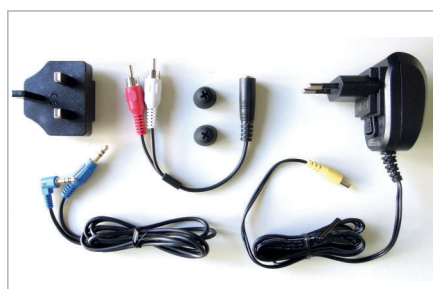

Chargeur et entrée
analogique

Station de recharge et
d'accueil

Bouton microphone

Date de lancement:	Septembre 2018
Taille du auditeur:	130 x 235 x 25 mm
Taille de la base:	115 x 115 x 40 mm
Poids (avec emballage):	585 g
Taille du paquet:	245 x 155 x 95 mm
Contenu:	1x casque (batterie Li-polymère intégrée), 1x chargeur / émetteur, 1x adaptateur secteur, 1x écouteurs, câble 3x, 1x manuel utilisateur
Adaptateurs / Prises:	Europe
Langues sur l'emballage:	GB/DE/FR/IT/ES/NL
Mode d'emploi:	GB/DE/FR/IT/ES/NL

TVL300

Casque TV sans fil

Câbles et accessoires

- ▶ Écouteurs de rechange (1 paire)
- ▶ Adaptateur AC / DC
- ▶ Câble adaptateur RCA
- ▶ Indicateur LED d'alimentation / Signal / Mic (Alimentation / Signal: Bleu; Mic: Vert)
- ▶ Temps de charge: 3h
- ▶ Temps de fonctionnement: 5h
- ▶ Distance d'opération (portée): 25m
- ▶ Mode de transmission: Système numérique de saut
- ▶ Fréquence porteuse: 2,4 GHz ISM BAND
- ▶ Voltage de fonctionnement
- ▶ Émetteur: 5V 550mA
- ▶ Récepteur: Batterie Lithium-polymère 3.7 V (intégrée)
- ▶ Fréquence de réponse: 20Hz - 20 KHz
- ▶ Distorsion: <0.5% THD
- ▶ Rapport signal sur bruit > 70 dB
- ▶ Câble analogique
- ▶ Longueur de câble supplier de puissance 1.8m
- ▶ Type de fournisseur d'électricité (UE et Royaume-Uni)
- ▶ Capacité de la batterie 380mAh
- ▶ Type de batterie; Li-polymère
- ▶ Poids des batteries: 12gr
- ▶ Nombre de batteries: 1

Contenu de la boîte:

- ▶ Récepteur de casque
- ▶ Émetteur
- ▶ Écouteurs de rechange (1 paire)
- ▶ Adaptateur AC / DC
- ▶ Câble adaptateur RCA
- ▶ Câble audio (les deux extrémités avec une fiche stéréo de 3,5 mm)
- ▶ Mode d'emploi