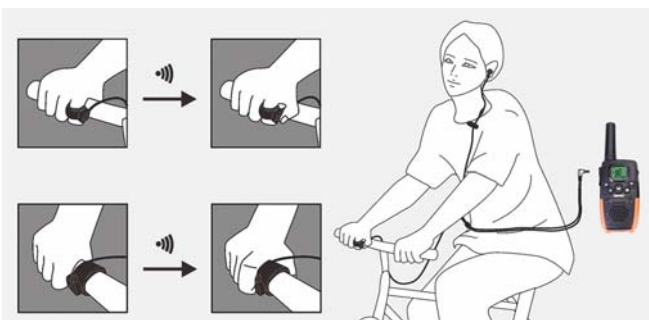

- Weltneuheit!
- Patented Sport Headset
- Nouveauté mondiale!
- Oreillettes de sport breveté
- Novità del mondo!
- Brevettato auricolare sport
- Revolutionary!
- Patented sports headset

telgo

Route d'Englisberg 11 · 1763 Granges-Paccot · P.O.Box 128 · Switzerland
Phone: (+41) 026 460 10 20 · Fax: (+41) 026 465 16 80 · E-mail: info@telgo.ch

EAN 76 401 1001 92 3
29-08-2013