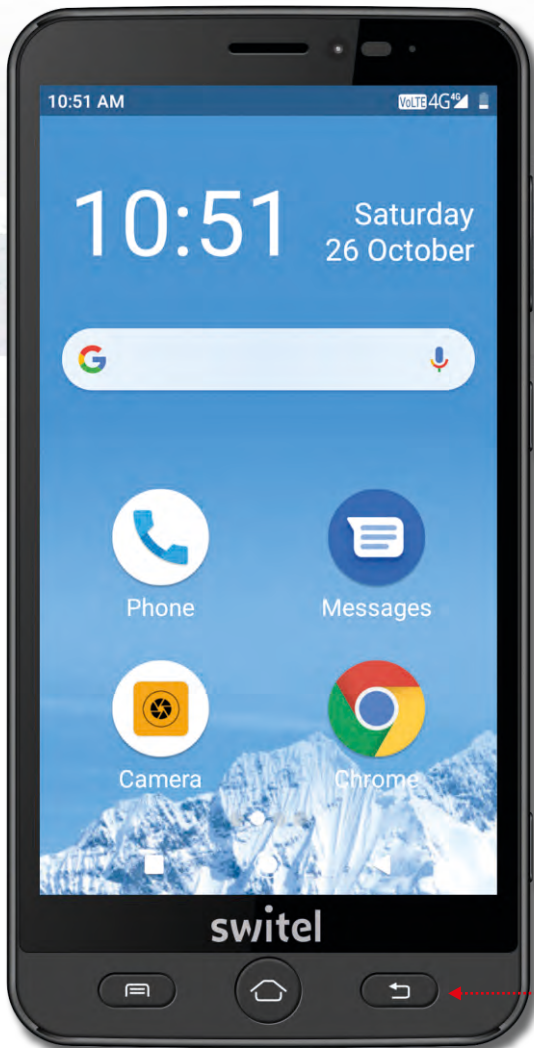

VS700

4G Senior Smartphone

Boutons de touche Hard key