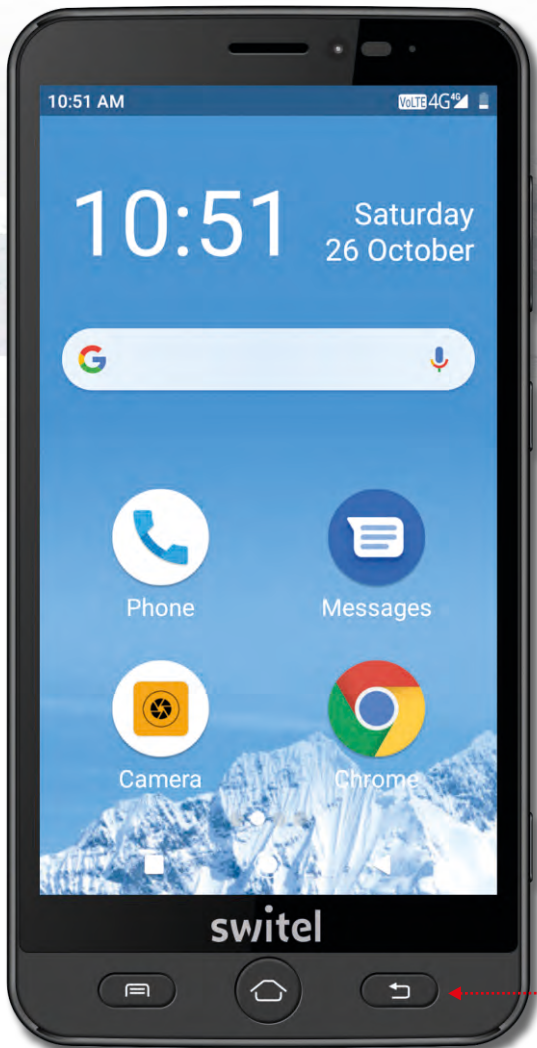

VS700

4G Senior Smartphone

-  4G Standard
-  SOS-Taste für Notfallanrufe
-  5.5" HD IPS Display 720x1280px
-  SOS - GPS Lokalisierung
-  Nutzerfreundliches Display
-  Kamera mit Autofokus + Front Kamera
-  Extra lauter Klingelton +90dB!
-  Wi-Fi Unterstützung
-  Extra laute Hörverstärkung +30dB!
-  Nicht enthalten! MicroSD >32GB
-  Hörgerätekompatibel
-  Android GMS zertifiziert

1x 2600mAh Li-Ion Akku, 1x Bedienungsanleitung

Adapter / Stecker: Europe

Produkt-Menüsprachen: DE/GB/FR/IT/ES/NL

Sprachen auf der Packung: DE/GB/FR/IT/ES/NL

Bedienungsanleitung: DE/GB/FR/IT/ES/NL

VS700

4G Senior Smartphone

Hard Key-Tasten

- ▶ Quad-band GSM (850/900/1800 /1900 MHz), WCDMA (2100/ 850MHz), 4G Band-FDD LTE
- ▶ 5,5" (14 cm) HD IPS Multi-Touch Farbdisplay
- ▶ Große Schrift und Benutzeroberfläche für leichteres Lesen - umstellbar auf Android-Standard
- ▶ SOS-Taste zum Versenden eines vorher aufgenommenen Notrufs
- ▶ Android Version 9.0
- ▶ 1,3 GHz Quad-core CPU
- ▶ Wi-Fi Standard IEEE 802.11 b/g/n, 2G GPRS/EDGE, 3G WCDMA/HSPA, 4G FDD-LTE
- ▶ Interner Speicher: 16 GB RAM / 2 GB ROM
- ▶ 13 MP Kamera für Fotos und Videos + 8 MP Front-Kamera
- ▶ Blitz-LED
- ▶ Micro SD-Karte größer 32 GB (nicht enthalten)
- ▶ Extra lauter Klingelton (+ 90dB)
- ▶ Hörerlautstärke extra laut (+ 30dB)
- ▶ Hörergerätekompibel
- ▶ Vibrationsalarm, UKW-Radio + Mediaplayer
- ▶ Menü in 32 Sprachen
- ▶ Bluetooth 4.2
- ▶ Max. 6 Stunden Dauergespräch
- ▶ 190 Stunden Stand-by
- ▶ Sensor: Accelerometer / Proximity / Lighting
- ▶ Dual cards - SIM + 4G USIM, dual standby, Standard-SIM / micro-SIM
- ▶ Energieeffizientes Netzteil, Input 100-240V, 50/60Hz 0,3A, Output 5V/1A
- ▶ 2600 mAH Li-ion Akku, 3,8V
- ▶ Micro-USB-Anschluss EU-Standard
- ▶ Headset-Anschluss 3,5 mm Klinckenstecker
- ▶ SAR: Head 0,235 W/kg, Body 0,746 W/kg
- ▶ Verpackungsinhalt: Smartphone, Headset, Ladekabel, Steckernetzteil, Tischladeschale, Li-Ion-Akku, Bedienungsanleitung