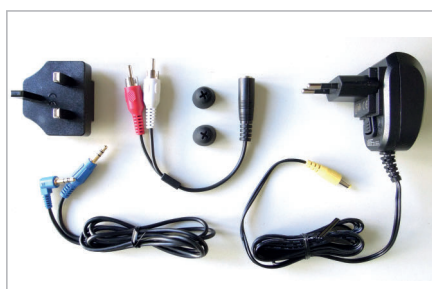

Cargador y entrada
analógica

Estación de carga y
estación de acoplamiento

Botón de micrófono

Fecha de lanzamiento:	Septiembre 2018
Medidas del auricular:	130 x 235 x 25 mm
Medidas de la base:	115 x 115 x 40 mm
Peso (con la caja):	585 g
Medidas del paquete:	245 x 155 x 95 mm
Contenido:	1x Auricular (batería incorporada de Li-polymer), 1x cargador / transmisor, 1x adaptador de corriente, 1x audífonos, 3x cable, 1x manual del usuario
Adaptator:	Europe
Idiomas en la caja:	GB/DE/FR/IT/ES/NL
Manuale de instrucciones:	GB/DE/FR/IT/ES/NL

7 640162 178183 1 >

TVL300

Auricular TV inalámbrico

Cables y accesorios

- ▶ Auriculares de repuesto (1 par)
- ▶ Adaptador AC / DC
- ▶ Cable adaptador RCA
- ▶ Indicador LED de encendido / señal / micrófono (encendido / señal: azul; micrófono: verde)
- ▶ Tiempo de carga: 3h
- ▶ Tiempo de operación: 5h
- ▶ Distancia de operación (rango): 25m
- ▶ Modo de transmisión: Sistema de salto digital
- ▶ Frecuencia del portador: 2,4 GHz ISM BAND
- ▶ Tensión de funcionamiento:
- ▶ Transmisor: 5V 550mA
- ▶ Receptor: batería de polímero de litio de 3.7 V (integrada)
- ▶ Respuesta de frecuencia: 20 Hz - 20 KHz
- ▶ Distorsión: <0.5% THD
- ▶ Relación señal / ruido > 70 dB
- ▶ Cable analógico
- ▶ Longitud del cable del suplidor de energía 1.8m
- ▶ Tipo de proveedor de energía (UE y Reino Unido)
- ▶ Capacidad de la batería 380mAh
- ▶ Tipo de Batería; Li-polímero
- ▶ Peso de las baterías: 12gr
- ▶ Cantidad de baterías: 1

Contenido de la caja:

- ▶ Receptor de auriculares
- ▶ Transmisor
- ▶ Auriculares de repuesto (1 par)
- ▶ Adaptador AC / DC
- ▶ Cable adaptador RCA
- ▶ Cable audio (ambos extremos con conector estéreo de 3,5 mm)
- ▶ Manual de instrucciones