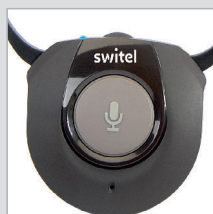

TVL300

Auricular TV inalámbrico

**2,4
GHz**

Tecnología digital
inalámbrica

Volumen
ajustable

Carga de
velocidad

Micrófono
incorporado

Configuración
fácil y rápida

Botón
silenciar

**2,4
GHz**

Tecnología digital
inalámbrica

Auricular inalámbrico para TV, HiFi, CD/MP3-player y móviles

- ▶ Tecnología digital inalámbrica de 2,4 GHz.
- ▶ Señal de transmisión a través de paredes, techo y pisos.
- ▶ Compatible con TV, HiFi, reproductores de CD / MP3 y dispositivos móviles.
- ▶ Amplificación de volumen
- ▶ Se puede silenciar la música durante la comunicación verbal.
- ▶ Base de carga cómoda y rápida.
- ▶ Con solo tocar un botón, el micrófono incorporado le permite escuchar el entorno (con amplificación) para una conversación.

Cargador y entrada
analógica

Estación de carga y
estación de acoplamiento

Botón de micrófono

Fecha de lanzamiento:	Septiembre 2018
Medidas del auricular:	130 x 235 x 25 mm
Medidas de la base:	115 x 115 x 40 mm
Peso (con la caja):	585 g
Medidas del paquete:	245 x 155 x 95 mm
Contenido:	1x Auricular (batería incorporada de Li-polymer), 1x cargador / transmisor, 1x adaptador de corriente, 1x audífonos, 3x cable, 1x manual del usuario
Adaptator:	Europe
Idiomas en la caja:	GB/DE/FR/IT/ES/NL
Manuale de instrucciones:	GB/DE/FR/IT/ES/NL