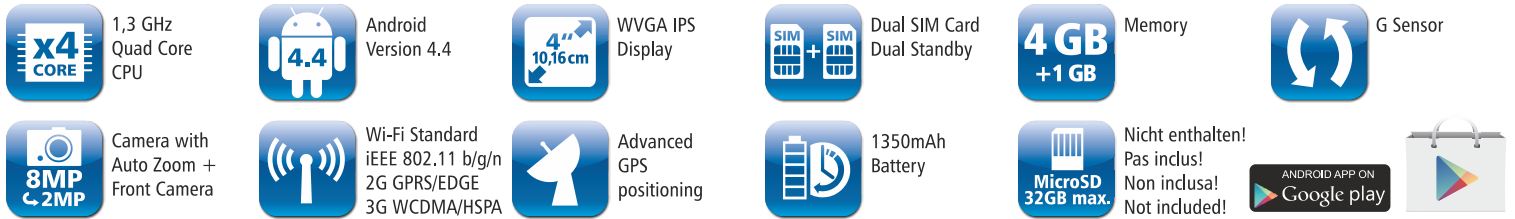

# SWITEL

- **Smartphone mit Dual-SIM-Karten-Funktion**
- Quad-band GSM (850/900/1800/ 1900 MHz) WCDMA 2100MHz/ 900MHz
- 4" / 10,16 cm WVGA IPS Farbdisplay 480 x 800 px
- Android Version 4.4
- 1,3 GHz Quad-Core CPU
- Wi-Fi Standard IEEE 802.11 b/g/n, 2G GPRS/EDGE, 3G WCDMA/HSPA
- Interner Speicher: 4 GB flash, 1 GB RAM
- Micro SD-Card-Buchse (max. 32 GB)
- MP4/3, WAV Klingeltöne + Vibrationsalarm
- UKW-Radio + Mediaplayer
- Bluetooth-Standard 3.0
- 8 Megapixel Kamera für Fotos und Videos
- 2 Megapixel Front-Kamera
- Headset-Anschluss 3,5 mm
- 1350 mAh Li-ion Akku
- Max. 3 Stunden Dauergespräch
- 200 Stunden Stand-by

- **Smartphone avec fonction double carte SIM**
- GSM quad-bande (850/900/1800/ 1900 MHz) WCDMA 2100MHz/ 900MHz
- 4" / 10,16 cm WVGA IPS display couleur 480 x 800 px
- Version Android 4.4
- 1,3 GHz Quad-Core CPU
- Standard Wi-Fi IEEE 802.1 b/g/n, 2G GPRS/EDGE, 3G WCDMA/HSPA
- Mémoire interne : 4 GB flash, 1 GB RAM
- Prise pour carte Micro SD (max. 32 GB)
- Sonneries MP4/3, WAV + alarme par vibration
- Radio FM + Lecteur multimédia
- Standard Bluetooth 3.0
- Caméra 8 méga pixels pour photos et vidéos
- Caméra frontale 5 méga pixels
- Connexion casque 3,5 mm
- Batterie Li-Ion 1350 mAh
- Max. 3 heures de communication continue
- 200 heures veille

- **Smartphone con doppia funzione SIM card**
- Quad-band GSM (850/900/1800/ 1900 MHz) WCDMA 2100MHz/ 900MHz
- 4" / 10,16 cm WVGA IPS display colore 480 x 800 px
- Android versione 4.4
- 1,3 GHz Quad-Core CPU
- Wi-Fi standard IEEE 802.1 b/g/n, 2G GPRS/EDGE, 3G WCDMA/HSPA
- Memoria interna: 4 GB flash, 1 GB RAM
- Presa Micro SD card (max. 32 GB)
- Suonerie MP4/3, WAV + allarme a vibrazione
- Radio FM + Lettore multimediale
- Standard Bluetooth 3.0
- Camera 8 Megapixel per foto e video
- Camera anteriore 5 Megapixel
- Attacco auricolare 3,5 mm
- Batteria Li-ion da 1350 mAh
- Max. 3 ore di autonomia di conversazione
- 200 ore di stand-by