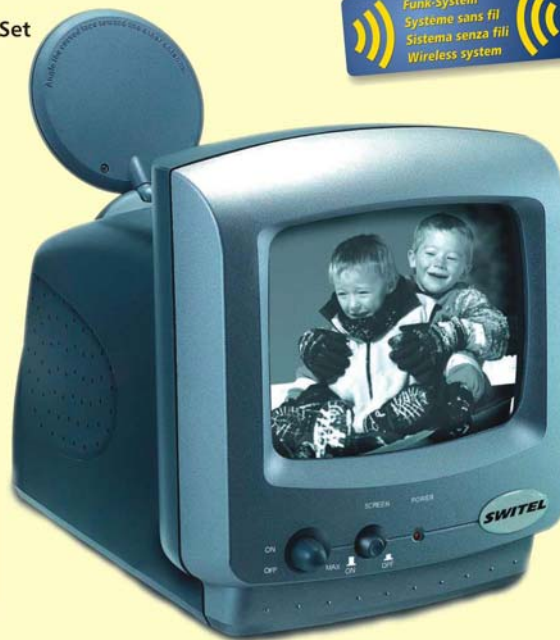

SP 250 2,4GHz Monitor System

SWITEL
COMMUNICATION PRODUCTS

- **FUNK-ÜBERWACHUNGSSYSTEM**
  Drahtloses S/W-Aussen-Kamera / Monitor-Set
- **SYSTÈME DE SURVEILLANCE**
  Set de camera pour l'exterieur et moniteur N/B sans fil
- **SISTEMA DI MONITORAGGIO**
  Kit fotocamera all'aperto e monitor B/N senza fili
- **WIRELESS MONITOR SYSTEM**
  B/W outdoor camera / monitor set

Wetterbeständige Kamera
Camera resistente aux intempéries
Videocamera resistente alle intemperie
Weather resistant camera