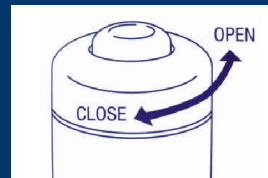

www.switel.com

- A) EIN-/AUS-Schalter
- B) Batteriefachabdeckung
- C) Aufhängeschlaufe
- D) Griff
- E) Aufnahmesockel
- F) Rührarm Standard
- G) Flaschenbürste

- A) Interruttore marche/arrêt
- B) Cache-batteries
- C) Dragonne
- D) Poignée
- E) Logement
- F) Bras mélangeur standard